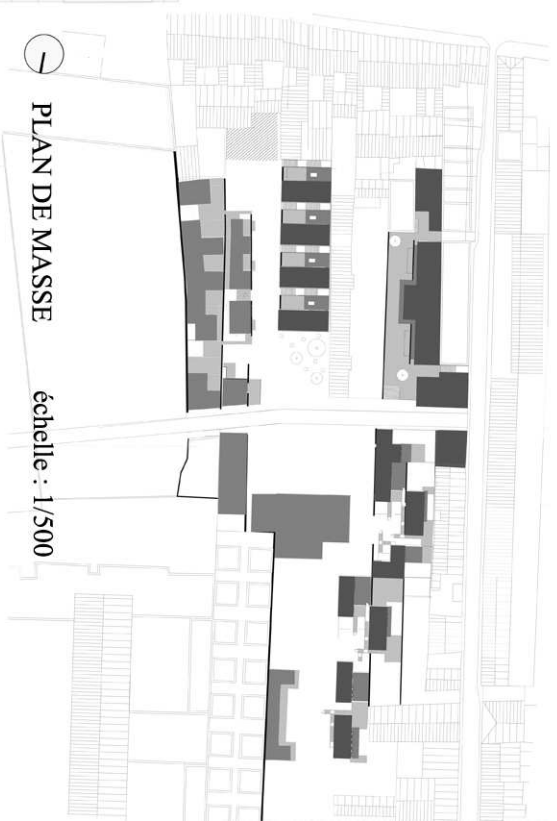

# Habiter un mur

PLAN R+1  
échelle : 1/200

PLAN R+2  
échelle : 1/200

PLAN RDC  
échelle : 1/200

COUPE AA  
échelle : 1/200

COUPE BB  
échelle : 1/200

PLAN DE MASSE  
échelle : 1/500

MGM Aterras Gites et 5 logements, Cadix, Espagne

Gordun, Mera-Cluck, Kuwait Intersect