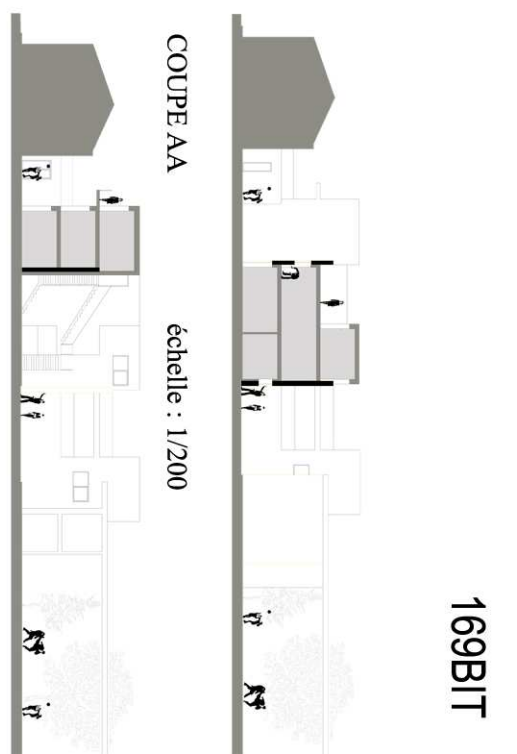

# Habiter un mur

PLAN R+1  
échelle : 1/200

PLAN R+2  
échelle : 1/200

PLAN RDC  
échelle : 1/200

COUPE AA  
échelle : 1/200

COUPE BB  
échelle : 1/200

PLAN DE MASSE  
échelle : 1/500

MGM Aterras Gites et 5 logements, Cadix, Espagne