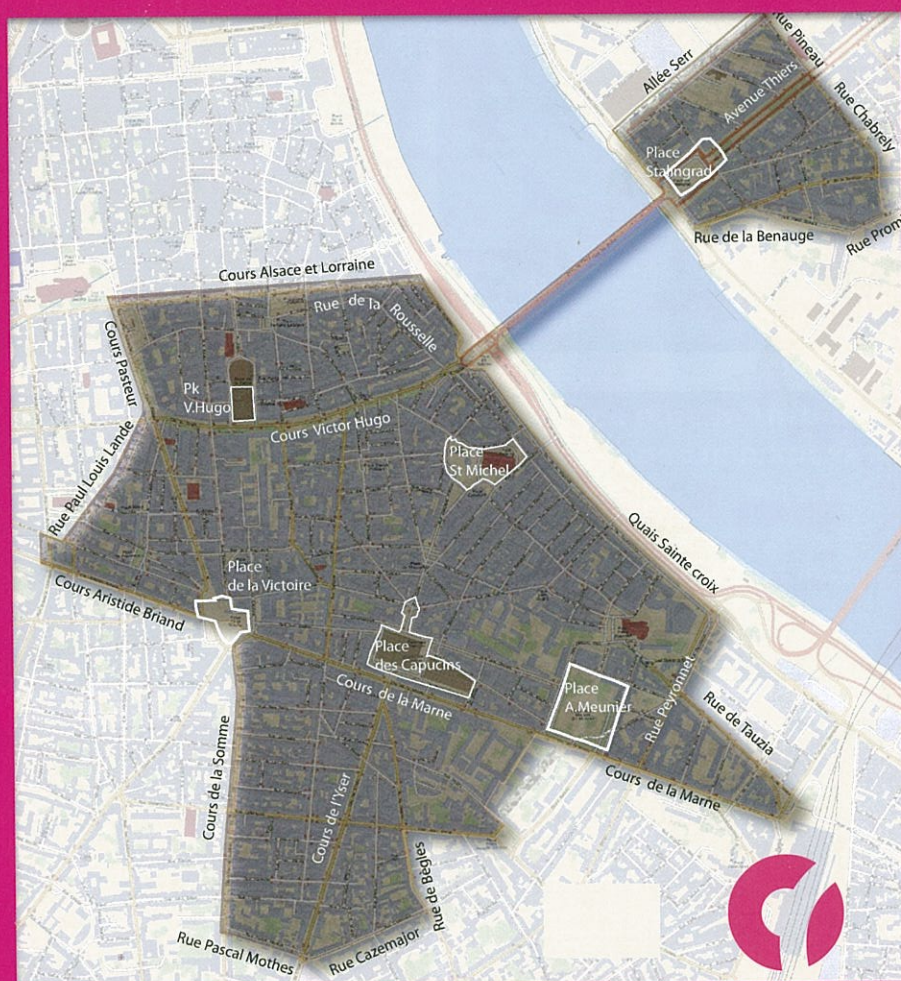

Le projet Bordeaux [re]centres est le projet urbain du centre ancien. Etendu sur 148 hectares, il comprend les quartiers Saint-Eloi, Victor Hugo, Sainte-Eulalie, Victoire, Capucins, Saint-Michel, André Meunier, Sainte-Croix et une partie du quartier de la Benauge.

Piloté par la ville de Bordeaux, le Programme de Requalification des Quartiers Anciens Dégradés de Bordeaux, appelé Bordeaux [re]centres, vise à améliorer le cadre de vie et le quotidien des habitants du centre ancien. Plus d'infos sur [Bordeaux2030.fr](http://Bordeaux2030.fr)

## Le périmètre de Bordeaux [re]centres

Photographie : Pascal Calmettes